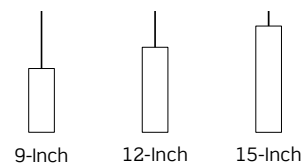

Pendant Size Options